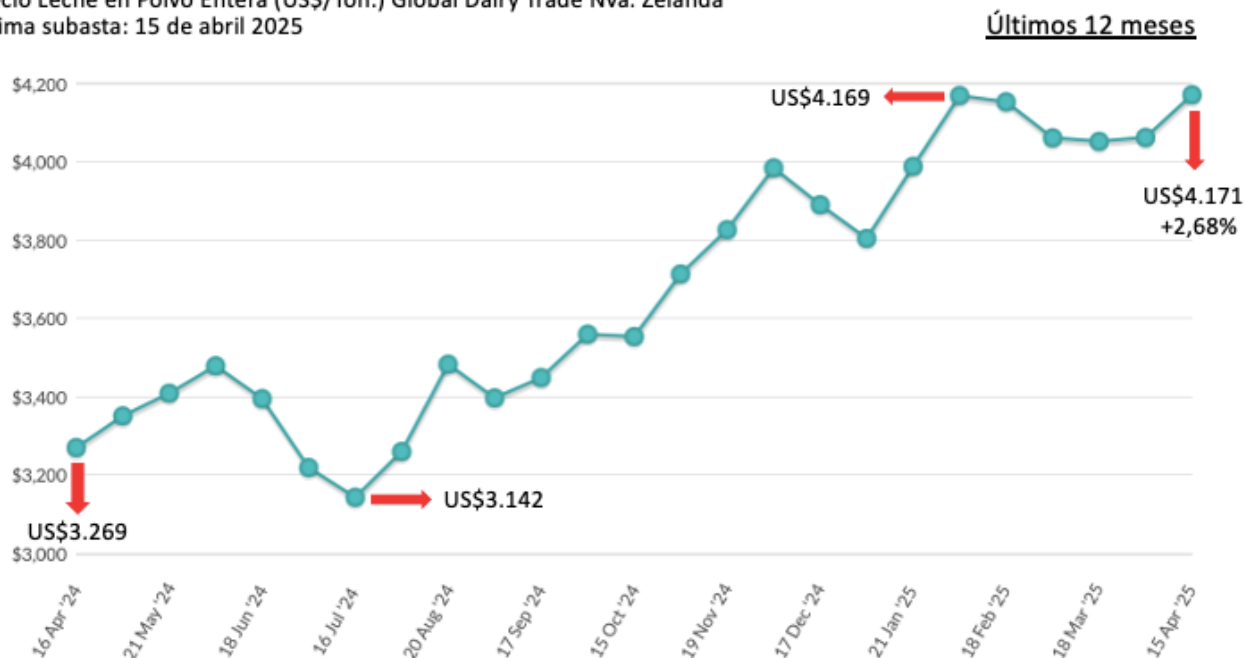

Precio Leche en Polvo Entera (US\$/Ton.) Global Dairy Trade Nva. Zelanda  
Última subasta: 15 de abril 2025

Aproval con información GDT

Precio Leche en Polvo Entera (US\$/Ton.) Global Dairy Trade Nva. Zelanda  
Última subasta: 15 de abril 2025