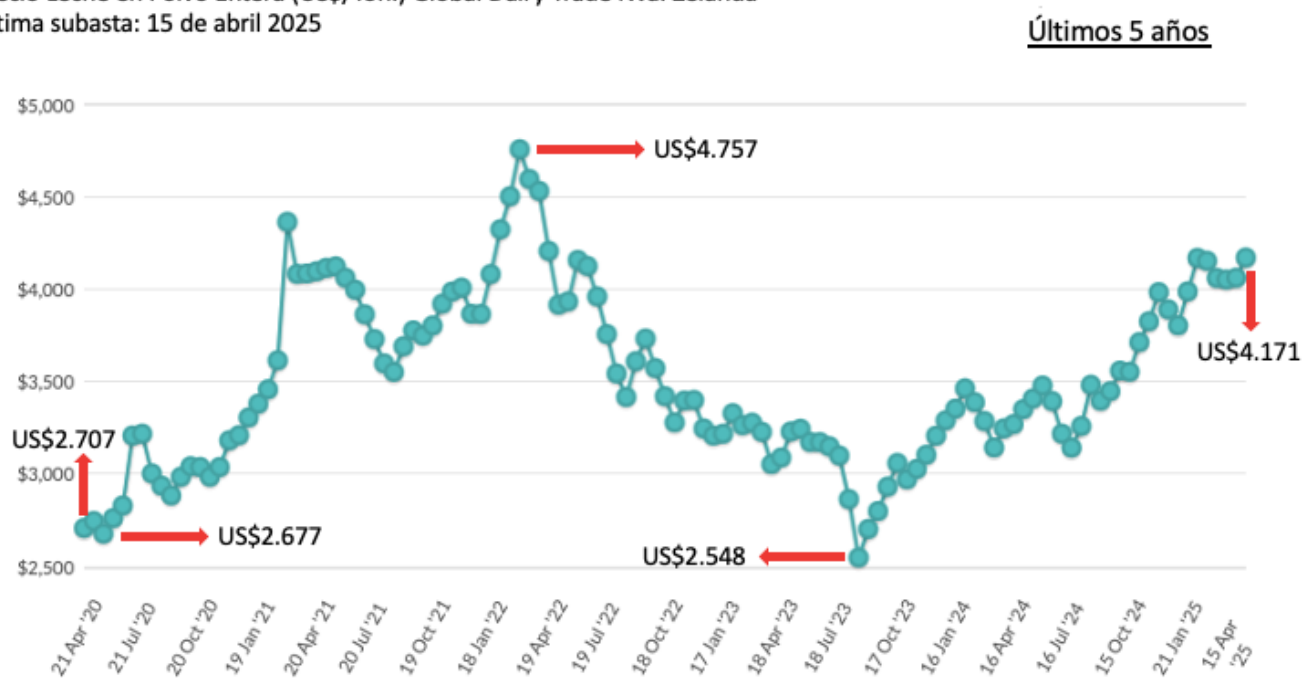

Precio Leche en Polvo Entera (US\$/Ton.) Global Dairy Trade Nva. Zelanda  
Última subasta: 15 de abril 2025

Aproval con información GDT

Precio Leche en Polvo Entera (US\$/Ton.) Global Dairy Trade Nva. Zelanda  
Última subasta: 15 de abril 2025