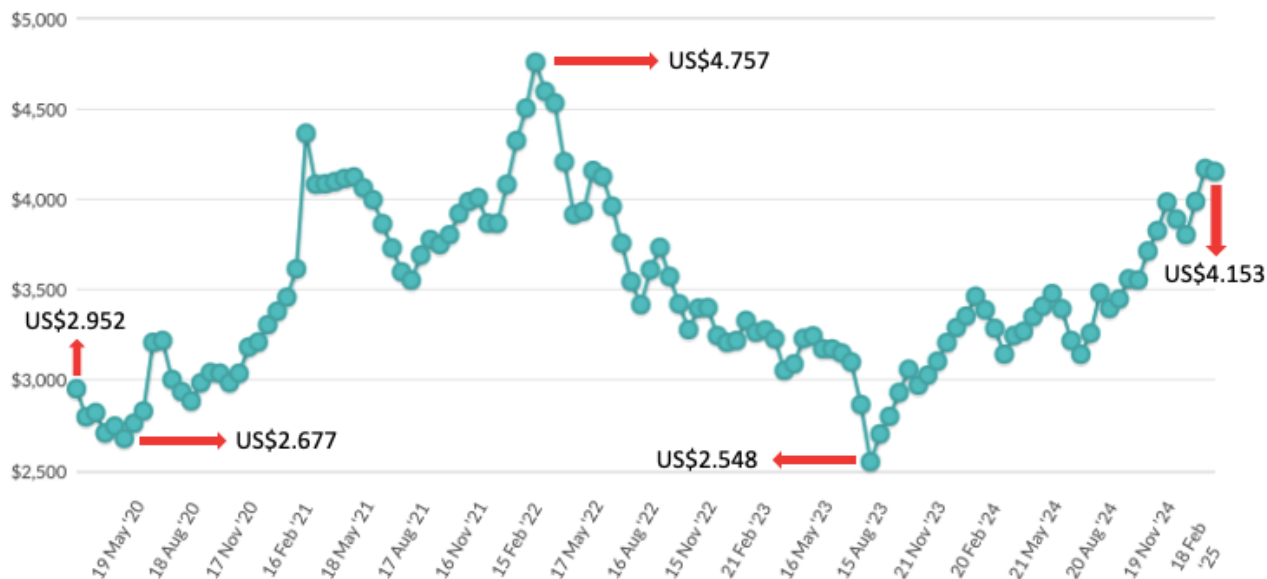

Precio Leche en Polvo Entera (US$/Ton.) Global Dairy Trade Nva. Zelanda
Última subasta: 18 de febrero 2025

Aproval con información GDT