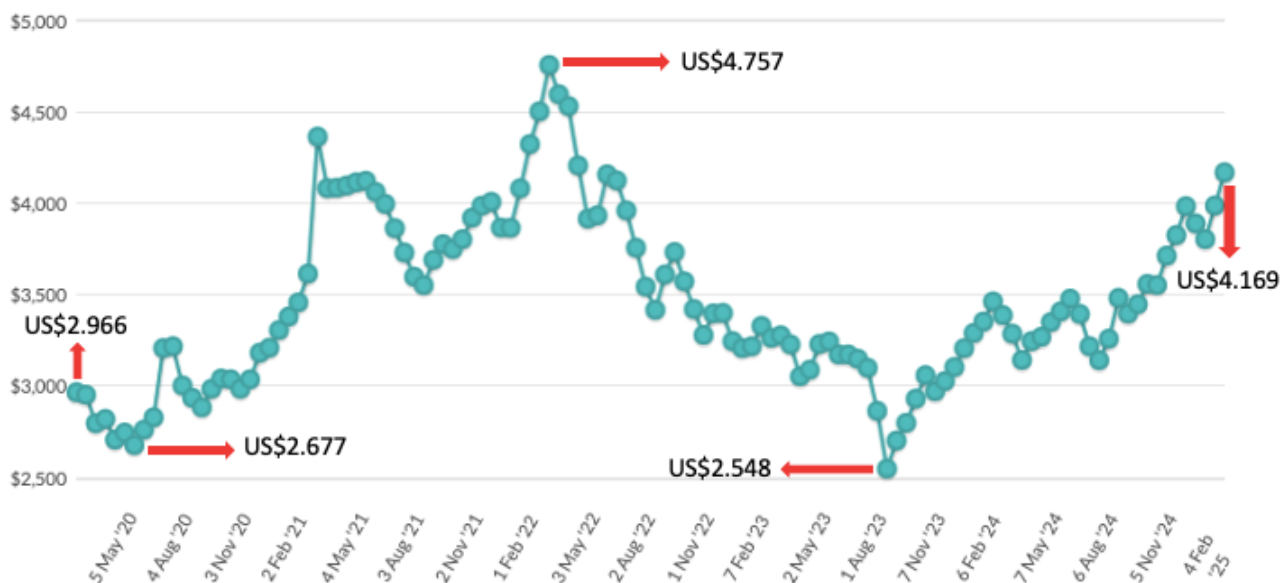

# Reporte Quincenal GDT - Aproval

Fecha: 4 de febrero 2025.

Precio Leche en Polvo Entera (US\$/Ton.) Global Dairy Trade Nva. Zelanda  
Última subasta: 4 de febrero 2025

Últimos 12 meses

Aproval con información GDT

Precio Leche en Polvo Entera (US\$/Ton.) Global Dairy Trade Nva. Zelanda  
Última subasta: 4 de febrero 2025

Últimos 5 años

Aproval con información GDT