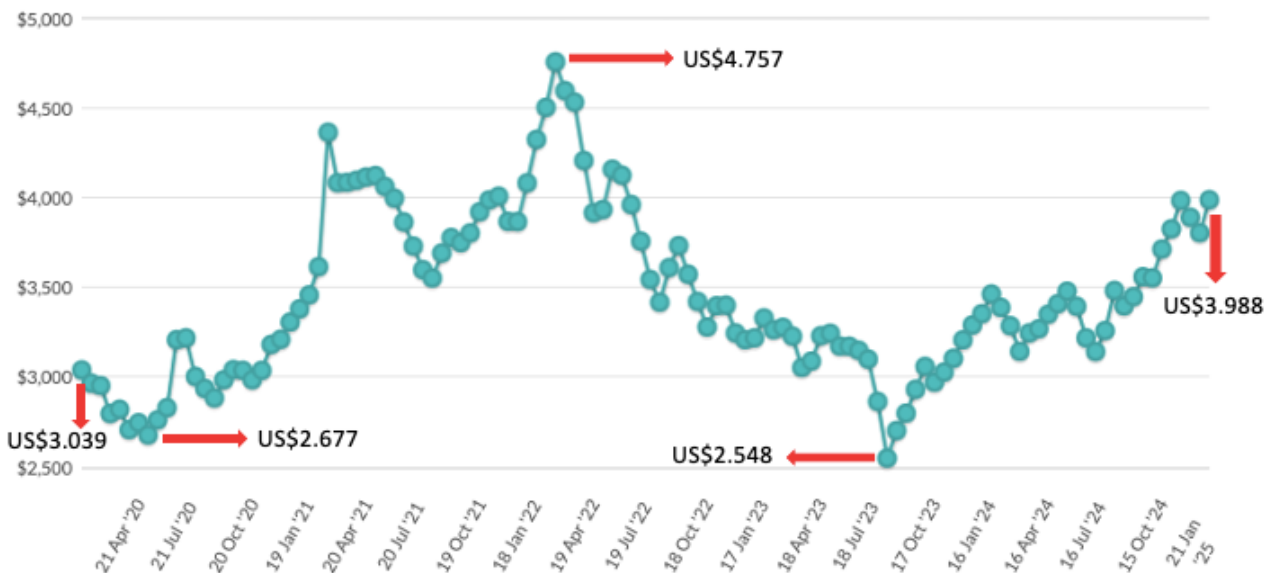

# Reporte Quincenal GDT - Aproval

Fecha: 21 de enero 2025.

Precio Leche en Polvo Entera (US\$/Ton.) Global Dairy Trade Nva. Zelanda  
Última subasta: 21 de enero 2025

Últimos 12 meses

**Aproval con información GDT**

Precio Leche en Polvo Entera (US\$/Ton.) Global Dairy Trade Nva. Zelanda  
Última subasta: 21 de enero 2025

Últimos 5 años

**Aproval con información GDT**