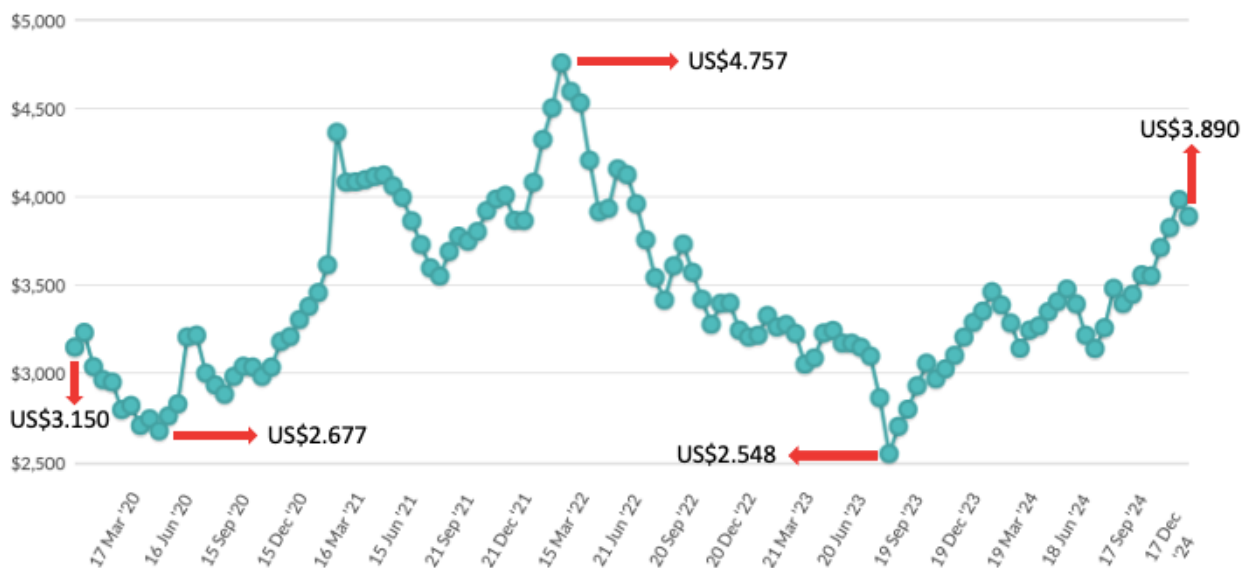

Precio Leche en Polvo Entera (US$/Ton.) Global Dairy Trade Nva. Zelanda
Última subasta: 17 de diciembre 2024

Aproval con información GDT