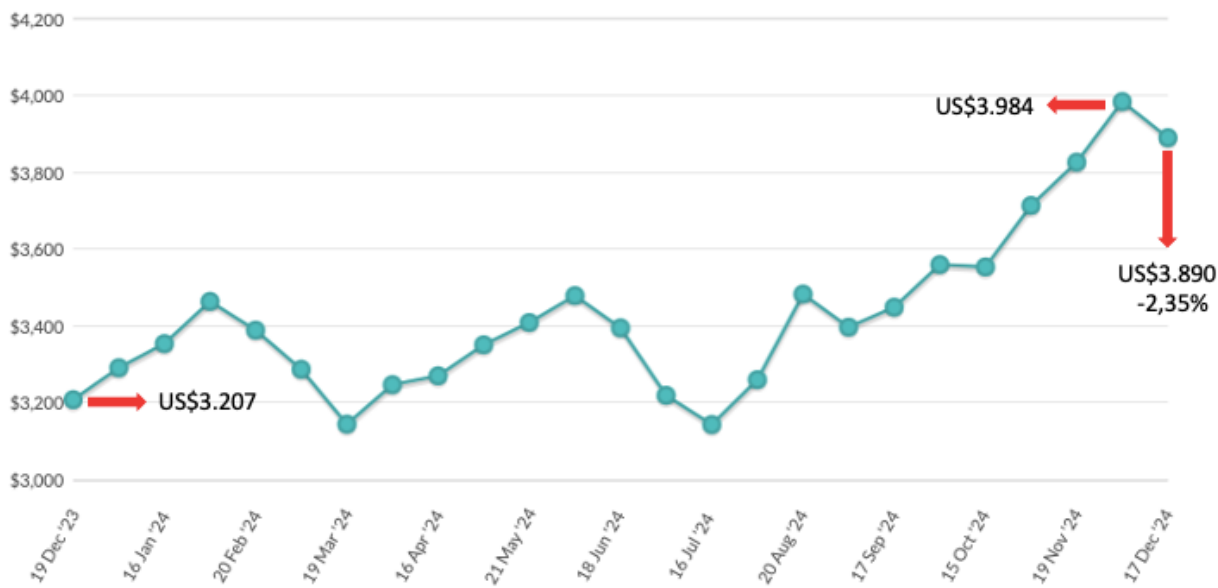

Precio Leche en Polvo Entera (US\$/Ton.) Global Dairy Trade Nva. Zelanda  
Última subasta: 17 de diciembre 2024

Últimos 12 meses

**Aproval con información GDT**

Precio Leche en Polvo Entera (US\$/Ton.) Global Dairy Trade Nva. Zelanda  
Última subasta: 17 de diciembre 2024