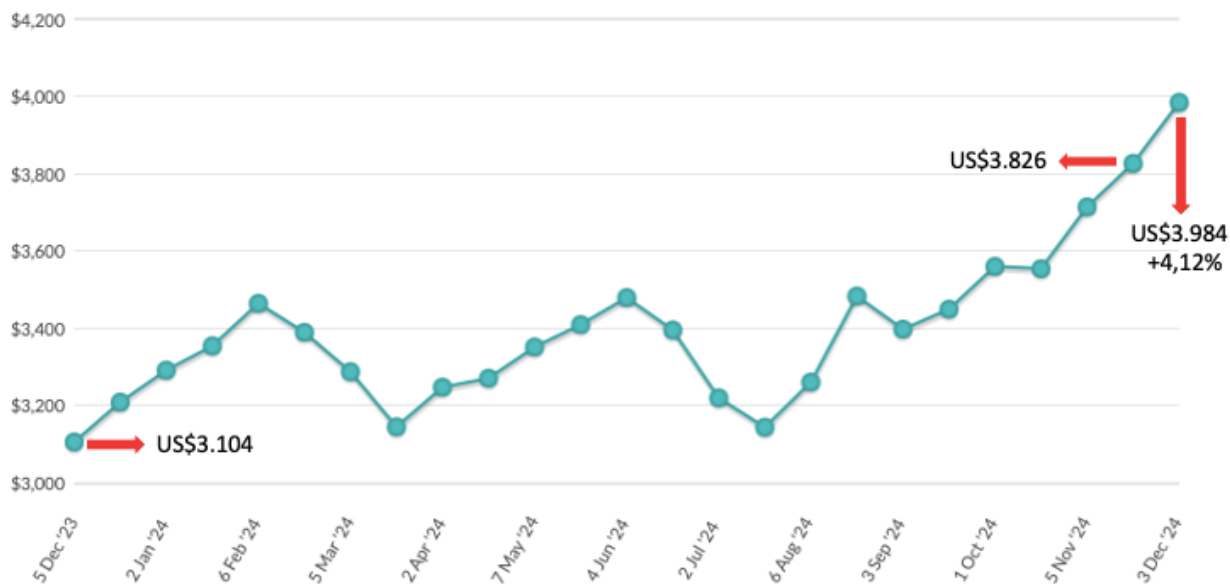

Precio Leche en Polvo Entera (US\$/Ton.) Global Dairy Trade Nva. Zelanda
Última subasta: 3 de diciembre 2024

Últimos 12 meses

Aproval con información GDT

Precio Leche en Polvo Entera (US\$/Ton.) Global Dairy Trade Nva. Zelanda
Última subasta: 3 de diciembre 2024