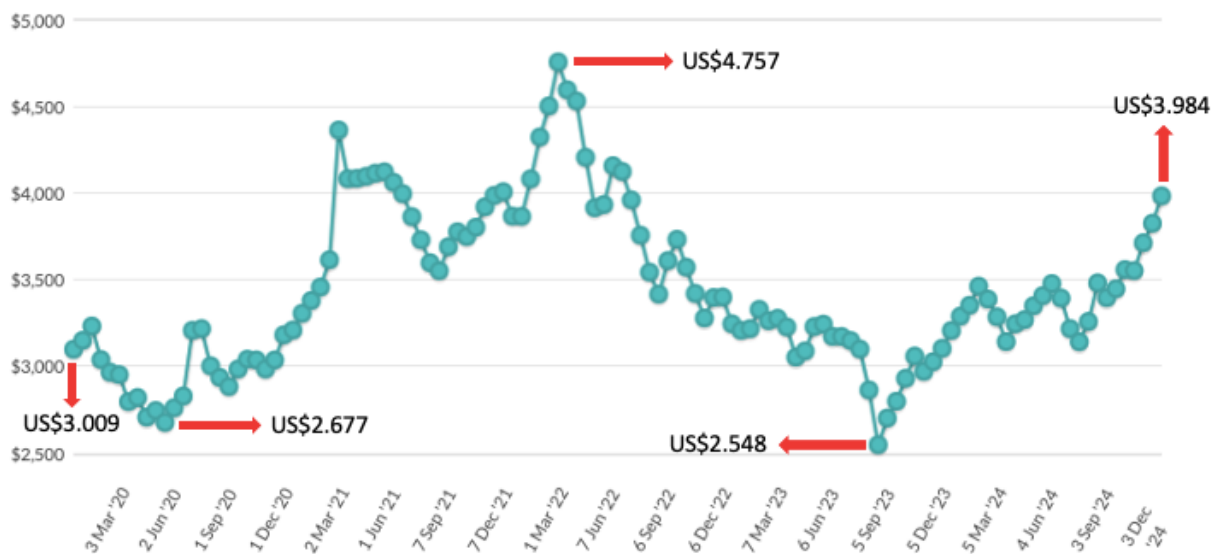

Precio Leche en Polvo Entera (US$/Ton.) Global Dairy Trade Nva. Zelanda
Última subasta: 3 de diciembre 2024

Aproval con información GDT